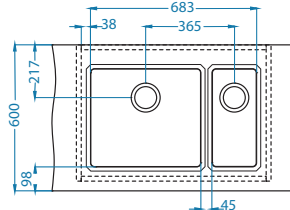

KOMBINO 40 + KOMBINO 10