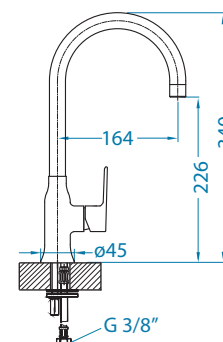

Slim

surface	code	*SRP €/pcs	Special offer
CHR	1134831	139,90 €	89,90 €

Arc 110

surface	code	*SRP €/pcs	Special offer
CHR	1126720	119,90 €	
G11	1126721	129,90 €	
G22	1126722	129,90 €	
G55	1126723	129,90 €	
G81	1126724	129,90 €	
G91	1126725	129,90 €	