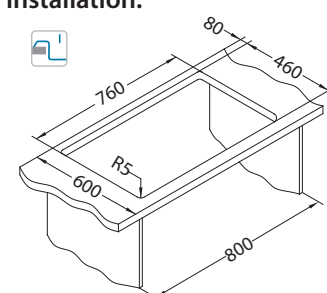

Installation: