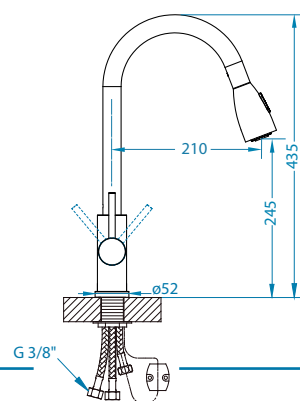

Quadra

surface	code	*SRP €/pcs	Special offer
CHR	1126719	109,90 €	

Selma

surface	code	*SRP €/pcs	Special offer
CHR	1144971	109,90 €	
G55	1129042	109,90 €	
G91	1129043	109,90 €	

Primrose

NEW

surface	code	*SRP €/pcs	Special offer
SAT	1148261	109,90 €	
G55	1148263	109,90 €	
G91	1148264	109,90 €	
mat black	1148265	109,90 €	