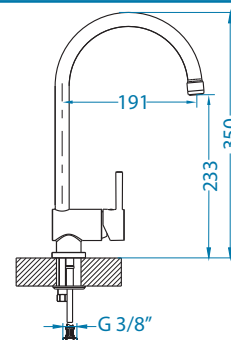

Slim

surface	code	*SRP €/pcs	Special offer
CHR	1134831	139,90 €	89,90 €

Arc 110

surface	code	*SRP €/pcs	Special offer
CHR	1126720	119,90 €	
G11	1126721	129,90 €	
G22	1126722	129,90 €	
G55	1126723	129,90 €	
G81	1126724	129,90 €	
G91	1126725	129,90 €	