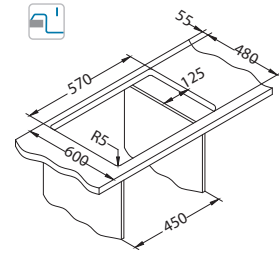

Accessories:

Chopping board
wooden
1133157

AllRound
1131412

Installation:

Cadit 20

Size: 790 x 500 mm
Bowl dimensions: 375 x 425 x 198 mm

surface	code	type	waste	ø35 mm	*packing	*SRP €/pcs	Special offer
G11-arctic	1132022	reversible	3 1/2"	2x	carton 1 / 12	249,90 €	
G81-concrete	1132025	reversible	3 1/2"	2x	carton 1 / 12	249,90 €	
G22-terra	1132023	reversible	3 1/2"	2x	carton 1 / 12	249,90 €	
G55-beige	1132024	reversible	3 1/2"	2x	carton 1 / 12	249,90 €	
G91-carbon	1132026	reversible	3 1/2"	2x	carton 1 / 12	249,90 €	