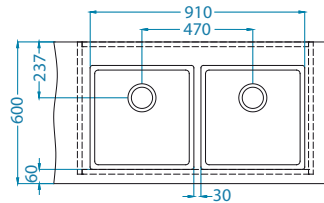

KOMBINO 20 - 2X

KOMBINO 30 + KOMBINO 20

Cabinet width 1000 mm

KOMBINO 30 - 2X

KOMBINO 40 + KOMBINO 20

Kombino bowl configurations [U]

Cabinet width 800 mm

KOMBINO 20 + KOMBINO 10