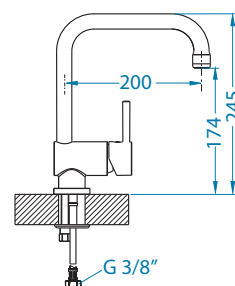

Quadra

surface	code	*SRP €/pcs	Special offer
CHR	1126719	109,90 €	

Selma

surface	code	*SRP €/pcs	Special offer
CHR	1144971	109,90 €	
G55	1129042	109,90 €	
G91	1129043	109,90 €	

Primrose

NEW

surface	code	*SRP €/pcs	Special offer
SAT	1148261	109,90 €	
G55	1148263	109,90 €	
G91	1148264	109,90 €	
mat black	1148265	109,90 €	