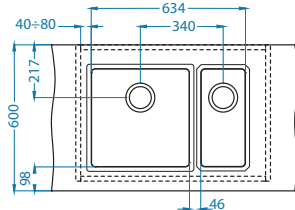

KOMBINO 30 + KOMBINO 10