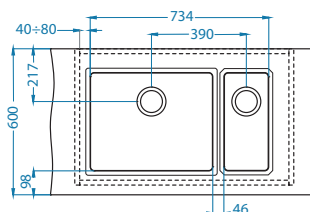

KOMBINO 50 + KOMBINO 10