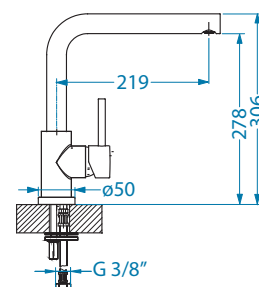

Quadra

surface	code	*SRP €/pcs	Special offer
CHR	1126719	109,90 €	

Selma

surface	code	*SRP €/pcs	Special offer
CHR	1144971	109,90 €	
G55	1129042	109,90 €	
G91	1129043	109,90 €	

Primrose

NEW

surface	code	*SRP €/pcs	Special offer
SAT	1148261	109,90 €	
G55	1148263	109,90 €	
G91	1148264	109,90 €	
mat black	1148265	109,90 €	