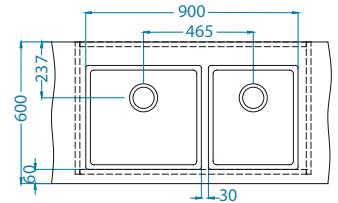

KOMBINO 20 - 2X

KOMBINO 30 + KOMBINO 20

Cabinet width 1000 mm

KOMBINO 30 - 2X

KOMBINO 40 + KOMBINO 20

Kombino bowl configurations [U]

Cabinet width 800 mm

KOMBINO 20 + KOMBINO 10