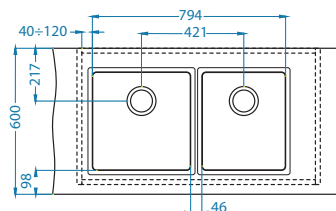

Cabinet width 1000 mm

KOMBINO 30 + KOMBINO 20