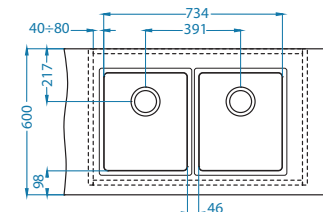

Cabinet width 900 mm

KOMBINO 20 - 2X