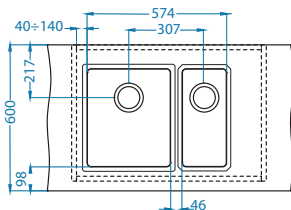

KOMBINO 20 - 2X

KOMBINO 30 + KOMBINO 20

Cabinet width 1000 mm

KOMBINO 30 - 2X

KOMBINO 40 + KOMBINO 20

Kombino bowl configurations [U]

Cabinet width 800 mm

KOMBINO 20 + KOMBINO 10