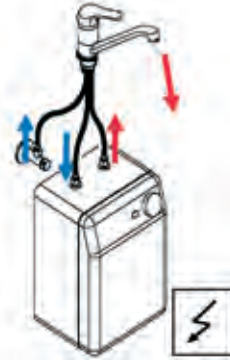

flow of hot water