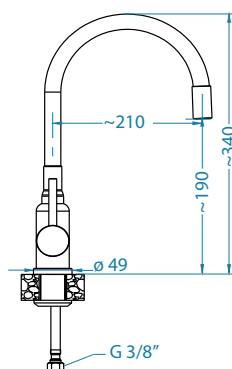

surface	code	*SRP €/pcs	Special offer
CHR - black	1147027	109,90 €	
CHR - white	1147024	109,90 €	
CHR - brown	1147025	109,90 €	
CHR - grey	1147026	109,90 €	
SAT - black	1147023	109,90 €	
SAT - white	1147019	109,90 €	
SAT - brown	1147021	109,90 €	
SAT - grey	1147022	109,90 €	
mat black	1147056	109,90 €