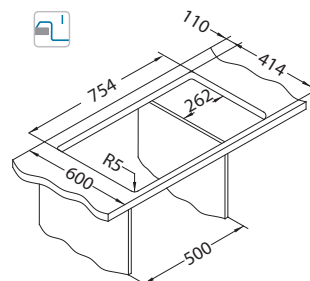

Installation: