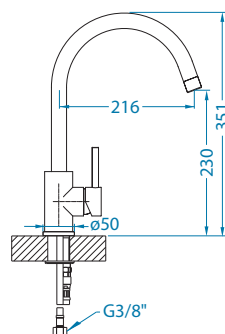

Quadra

surface	code	*SRP €/pcs	Special offer
CHR	1126719	109,90 €	

Selma

surface	code	*SRP €/pcs	Special offer
CHR	1144971	109,90 €	
G55	1129042	109,90 €	
G91	1129043	109,90 €	

Primrose

NEW

surface	code	*SRP €/pcs	Special offer
SAT	1148261	109,90 €	
G55	1148263	109,90 €	
G91	1148264	109,90 €	
mat black	1148265	109,90 €	