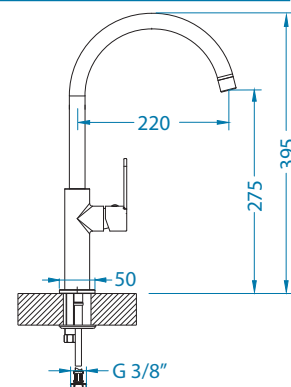

Slim

surface	code	*SRP €/pcs	Special offer
CHR	1134831	139,90 €	89,90 €

Arc 110

surface	code	*SRP €/pcs	Special offer
CHR	1126720	119,90 €	
G11	1126721	129,90 €	
G22	1126722	129,90 €	
G55	1126723	129,90 €	
G81	1126724	129,90 €	
G91	1126725	129,90 €	