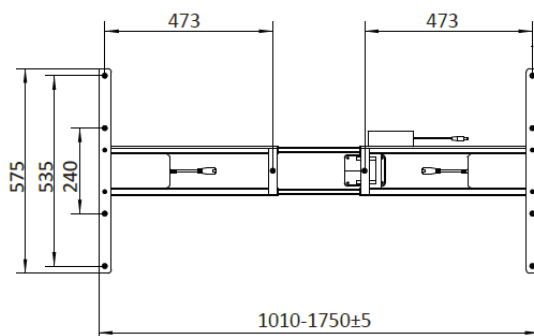

eLEX on kaksi-moottorinen ja kaksijalkainen korkeussäädettävä sähköpöytä, jota on saatavana tyylikkäänä mustana, valkoisena ja harmaana. Pöydässä on säädettävä törmäyssuoja ja lapsilukko. Sähköpöydän nostovoima on 120 kg. Ohjaimessa on korkeuden näyttö ja 3 muistipaikkaa. Ohjaimessa on myös USB-C portti, mitä voi käyttää vaikka matkapuhelimen lataamiseen.

Lattiovaste 630 mm

Kansivaste 575 mm

Rungon leveys säädettävissä välille 1010-1750 mm (+/- 5 mm)

Korkeussäätö 600-1250 mm (+/- 5 mm)

Kannet myydään erikseen.

Tuotenumero Nimike

9620210 eLEX sähkösäätöpöytä valkoinen