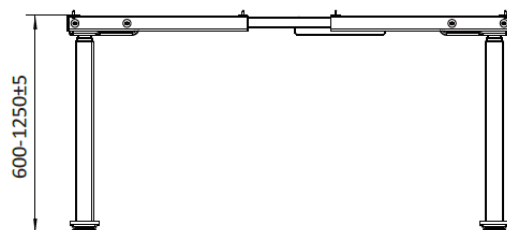

eLEX on kaksi-moottorinen ja kaksijalkainen korkeussäädettävä sähköpöytä, jota on saatavana tyylikkäänä mustana, valkoisena ja harmaana. Pöydässä on säädettävä törmäyssuoja ja lapsilukko. Sähköpöydän nostovoima on 120 kg. Ohjaimessa on korkeuden näyttö ja 3 muistipaikkaa. Ohjaimessa on myös USB-C portti, mitä voi käyttää vaikka matkapuhelimen lataamiseen.

Lattiovaste 630 mm

Kansivaste 575 mm

Rungon leveys säädettävissä välille 1010-1750 mm (+/- 5 mm)

Korkeussäätö 600-1250 mm (+/- 5 mm)

Kannet myydään erikseen.

Tuotenumero Nimike

9620210 eLEX sähkösäätöpöytä valkoinen