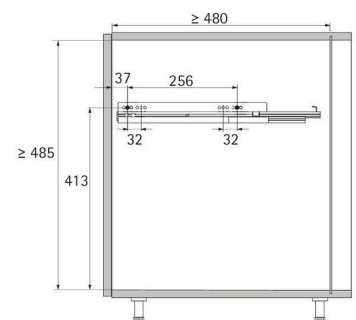

KB	LB
300	262 - 268