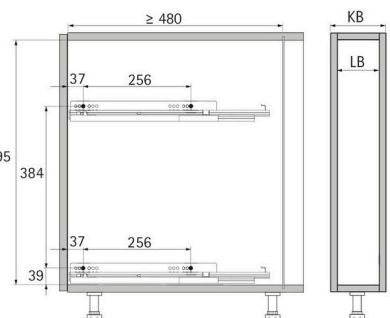

- Mekanismin kätsyys on valittavissa asennettaessa.
- Yhden hyllyn kantavuus on 5 kg.
- Kiskot on tilattava erikseen. Kiskojen tarve on 2 kpl/mekanismi.

Tuotenumero Nimike

9381020	Lario vetohyllykkö 150 antrasiitti
9381021	Lario vetohyllykkö 200 antrasiitti
9381028	Lario vetohyllykkö 300 antrasiitti
9065916	Innotech Atria 470 kisko vasen (1 kpl)
9065917	Innotech Atria 470 kisko oikea (1 kpl)